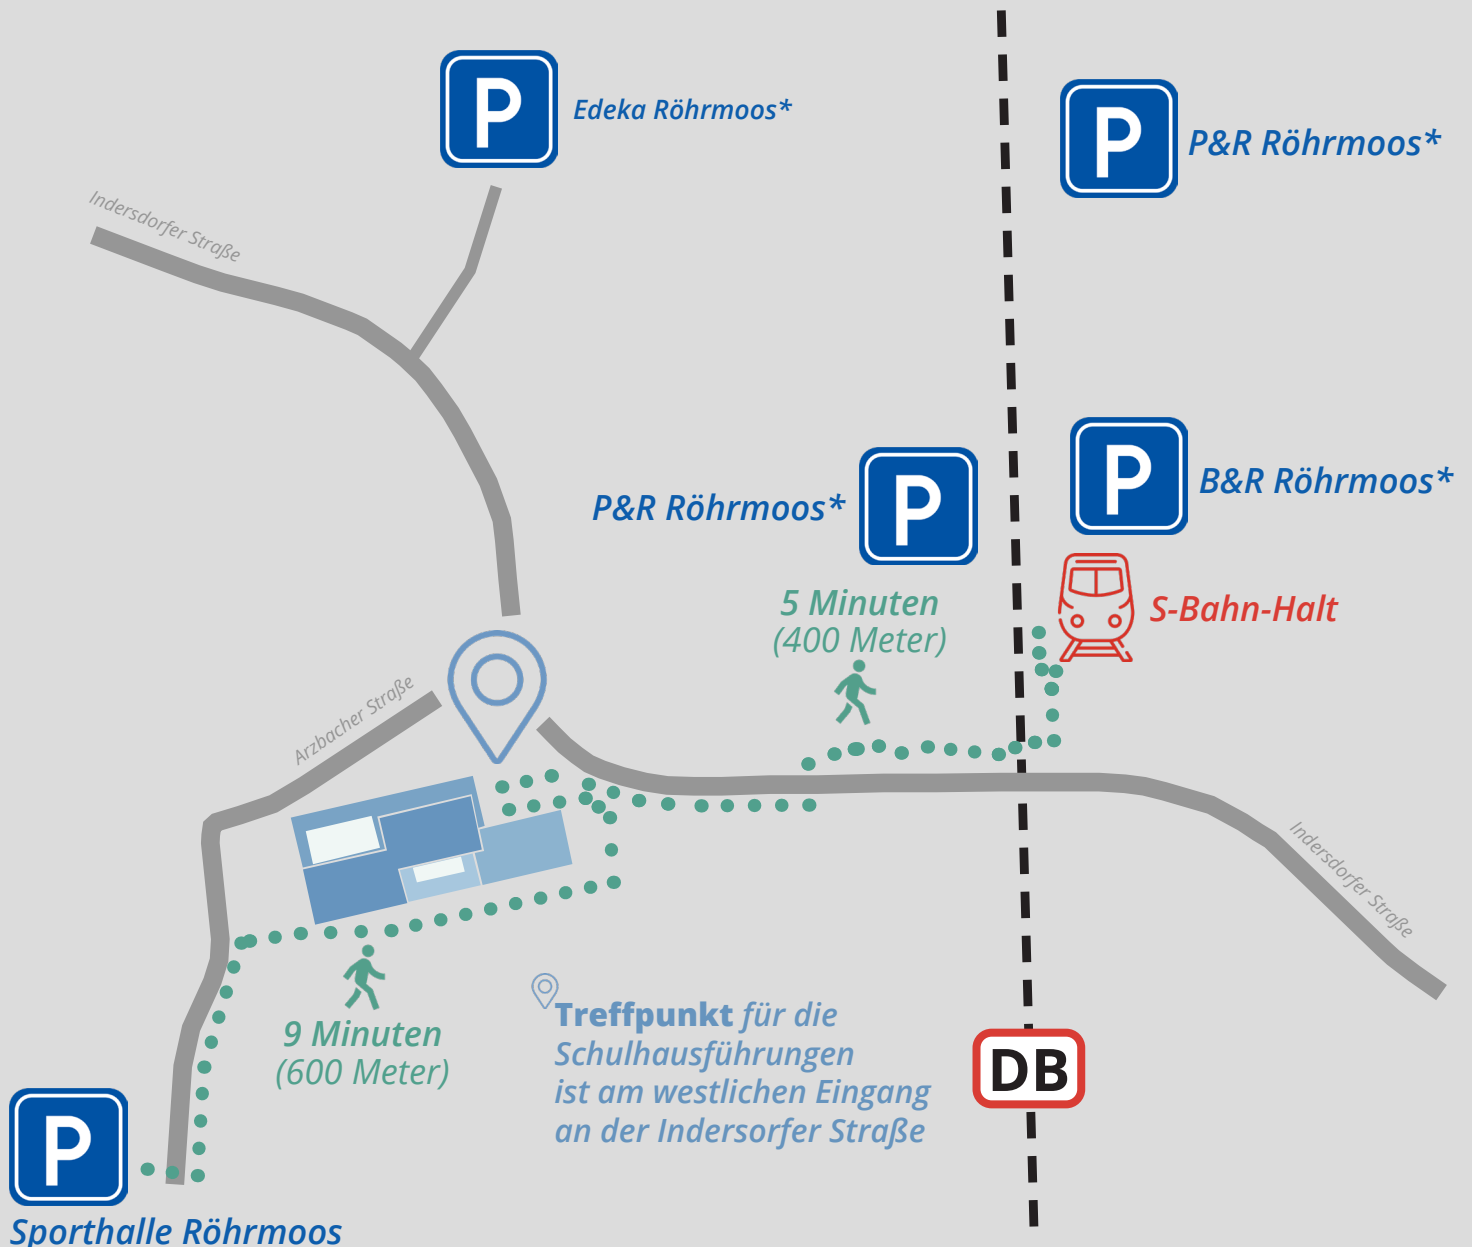

Gymnasium  
Röhrmoos

# Tag der offenen Schule

Alle Infos zur Anreise & zum Treffpunkt!

Achten Sie beim Parken bitte auf die gültige **StVO**, v.a. in Anwohnerstraßen!

\*Informieren Sie sich bitte über die geltenden **Regularien** an diesen P-Plätzen!

Auf dem neuen **Schulgelände** gibt es aktuell noch **keine Parkplätze!**