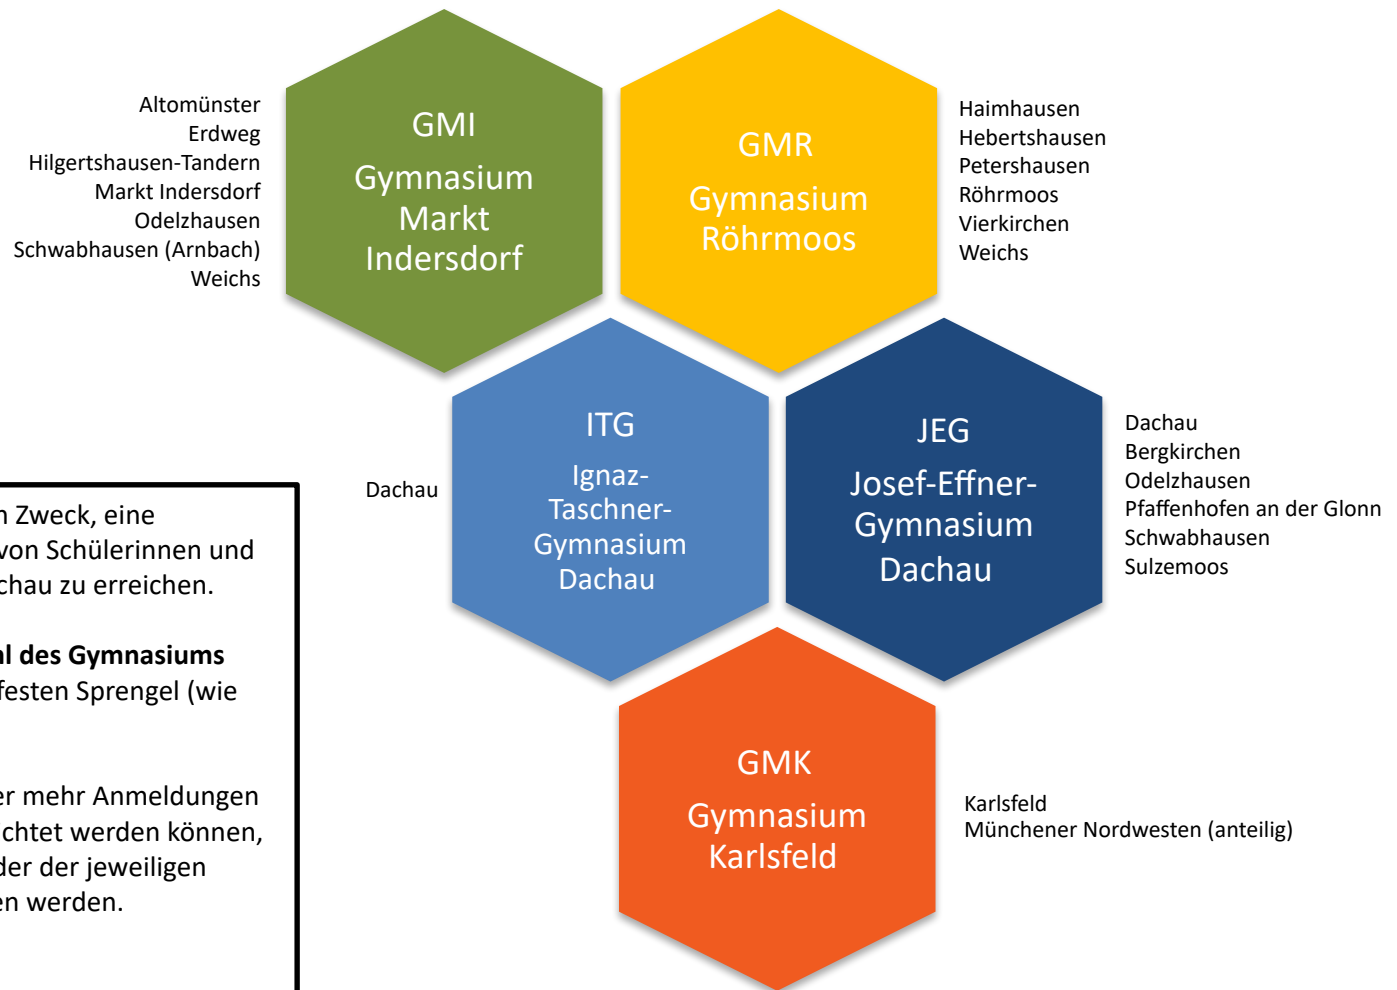

# Empfehlung für Wahl eines Gymnasiums im Landkreis Dachau ab dem Schuljahr 2025/26

Diese Empfehlung hat den Zweck, eine ausgewogene Verteilung von Schülerinnen und Schülern im Landkreis Dachau zu erreichen.

**Grundsätzlich ist die Wahl des Gymnasiums jedoch frei**, es gibt keine festen Sprengel (wie bei Grund-/Mittelschule).

Sollte ein Gymnasium aber mehr Anmeldungen haben, als Klassen eingerichtet werden können, würden als erstes die Kinder der jeweiligen Empfehlung aufgenommen werden.

Vorrang haben zudem

- Geschwisterkinder
- Kinder, die den musischen Zweig am GMI wählen
- Kinder, die die gebundene Ganztagschule am JEG besuchen wollen