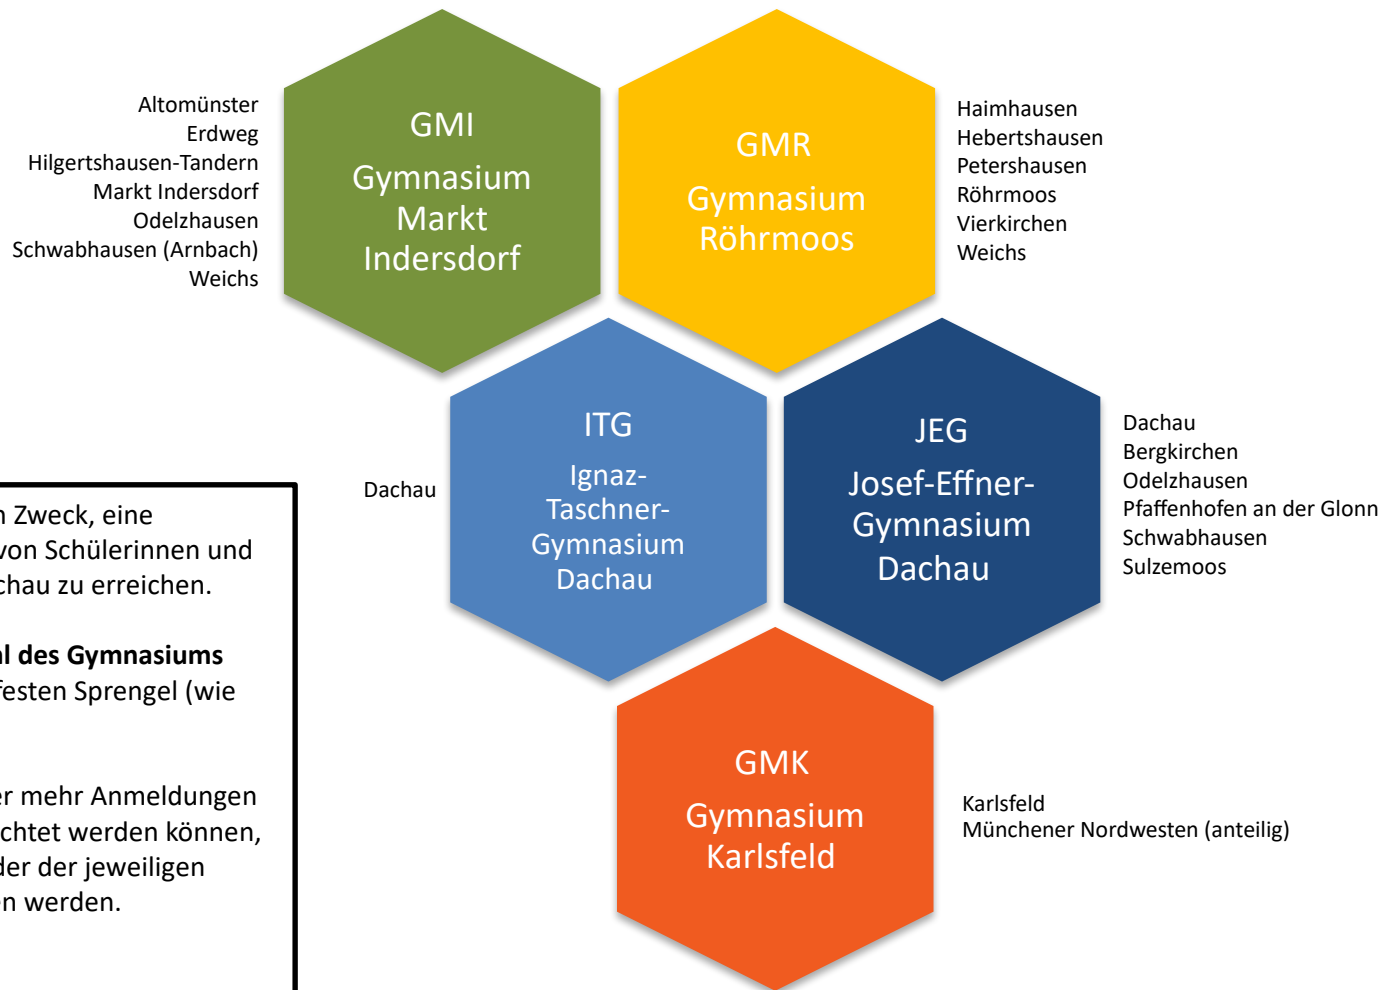

Empfehlung für Wahl eines Gymnasiums im Landkreis Dachau ab dem Schuljahr 2025/26

Diese Empfehlung hat den Zweck, eine ausgewogene Verteilung von Schülerinnen und Schülern im Landkreis Dachau zu erreichen.

Grundsätzlich ist die Wahl des Gymnasiums jedoch frei, es gibt keine festen Sprengel (wie bei Grund-/Mittelschule).

Sollte ein Gymnasium aber mehr Anmeldungen haben, als Klassen eingerichtet werden können, würden als erstes die Kinder der jeweiligen Empfehlung aufgenommen werden.

Vorrang haben zudem

- Geschwisterkinder
- Kinder, die den musischen Zweig am GMI wählen
- Kinder, die die gebundene Ganztagschule am JEG besuchen wollen