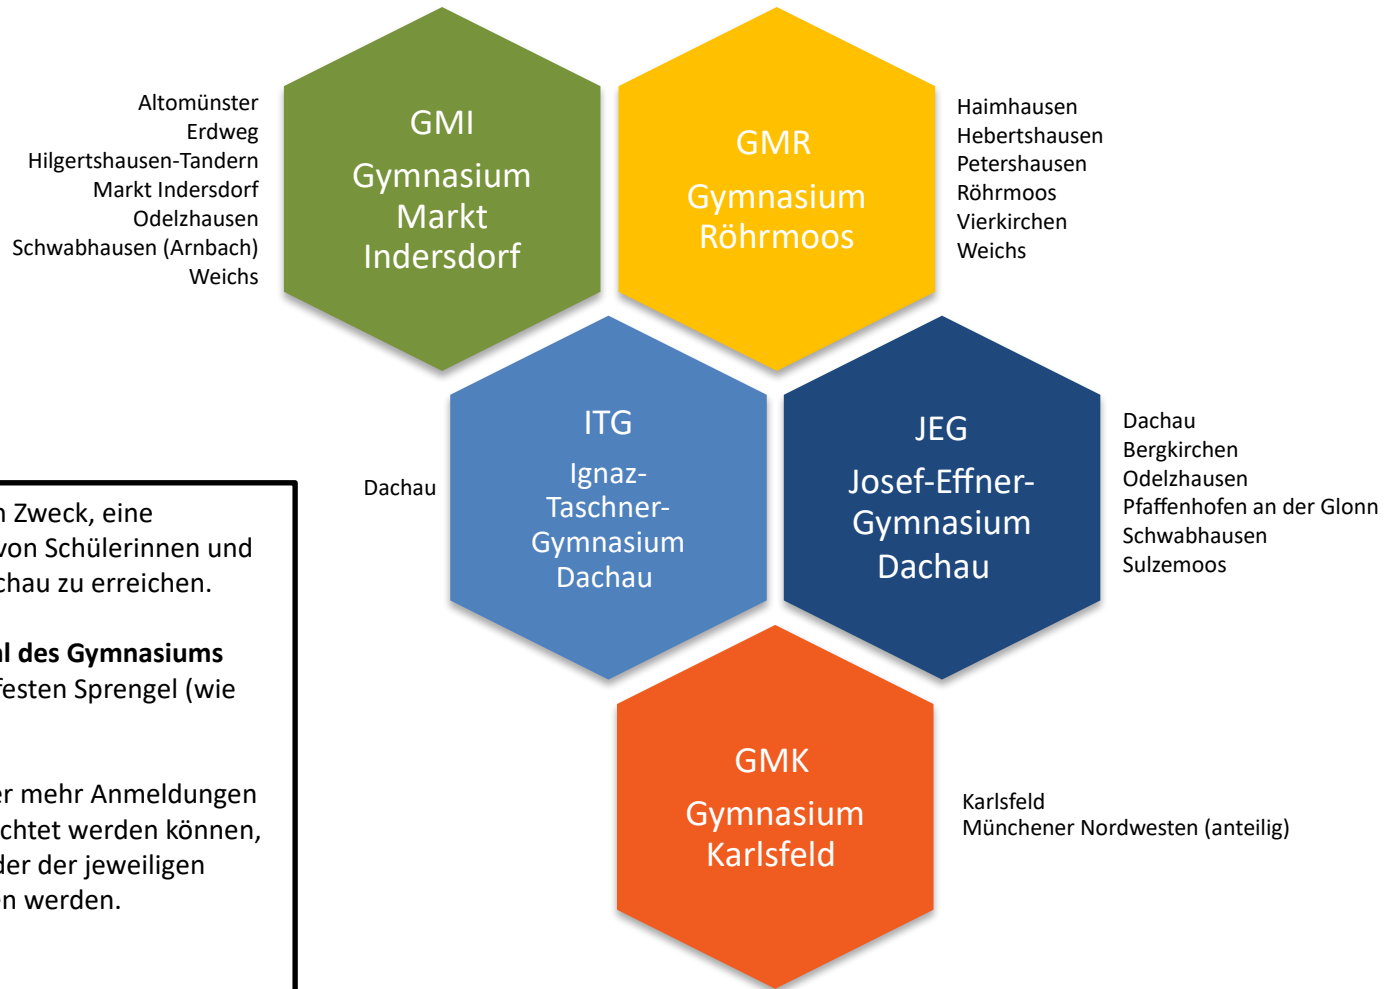

Empfehlung für Wahl eines Gymnasiums im Landkreis Dachau ab dem Schuljahr 2025/26

Diese Empfehlung hat den Zweck, eine ausgewogene Verteilung von Schülerinnen und Schülern im Landkreis Dachau zu erreichen.

Grundsätzlich ist die Wahl des Gymnasiums jedoch frei, es gibt keine festen Sprengel (wie bei Grund-/Mittelschule).

Sollte ein Gymnasium aber mehr Anmeldungen haben, als Klassen eingerichtet werden können, würden als erstes die Kinder der jeweiligen Empfehlung aufgenommen werden.

Vorrang haben zudem

- Geschwisterkinder
- Kinder, die den musischen Zweig am GMI wählen
- Kinder, die die gebundene Ganztagschule am JEG besuchen wollen